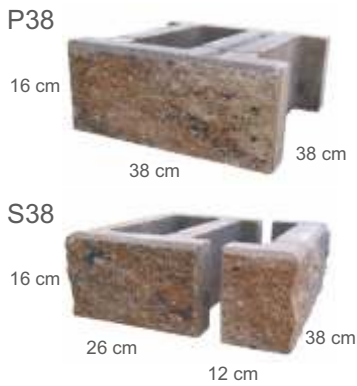

KOLORYSTYKA		Elementy: P38		Elementy: S38		
		J.M.	NETTO	BRUTTO	NETTO	BRUTTO
Standard	grafit	szt.	~~15,45~~	~~19,00~~	~~17,07~~	~~21,00~~
		szt.	13,91	17,11	15,36	18,89
	biały, żółty	szt.	~~16,26~~	~~20,00~~	~~17,89~~	~~22,00~~
		szt.	14,63	18,00	16,10	19,80
Złota jesień	A1, A3	szt.	~~17,89~~	~~22,00~~	~~19,51~~	~~24,00~~
		szt.	16,10	19,80	17,56	21,60
Mix	A4, A5	szt.	~~17,89~~	~~22,00~~	~~19,51~~	~~24,00~~
		szt.	16,10	19,80	17,56	21,60
Mix	A6, A8	szt.	~~19,51~~	~~24,00~~	~~21,14~~	~~26,00~~
		szt.	17,56	21,60	19,03	23,41

Płytki elewacyjnej

KOLORYSTYKA		J.M.	NETTO	BRUTTO
Standard	biały, żółty, grafit	szt.	4,07	5,00
Złota jesień	A1, A3	szt.	4,07	5,00
Mix	A4, A5, A6	szt.	4,07	5,00
Mix	A8	szt.	6,00	7,38

Palisada łupana

KOLORYSTYKA		15x10x35 cm		15x11,5x35 cm		15x11,5x52 cm		15x13x100 cm		
		J.M.	NETTO	BRUTTO	NETTO	BRUTTO	NETTO	BRUTTO	NETTO	BRUTTO
Standard	biały, brąz, grafit, żółty	szt.	9,00	11,07	10,00	12,30	15,00	18,45	40,00	49,20
Mix	A4, A5, A6	szt.	9,00	11,07	10,00	12,30	15,00	18,45	40,00	49,20
	A8	szt.	10,00	12,30	11,00	13,53	17,00	20,91	45,00	55,35

Nowość

Cegła łupana

KOLORYSTYKA		11,5x24x7,5 cm		
		J.M.	NETTO	BRUTTO
Standard	biały, brąz, żółty, grafit	szt.	3,60	4,43
Mix	A4, A5, A6	szt.	3,60	4,43
	A8	szt.	3,90	4,80