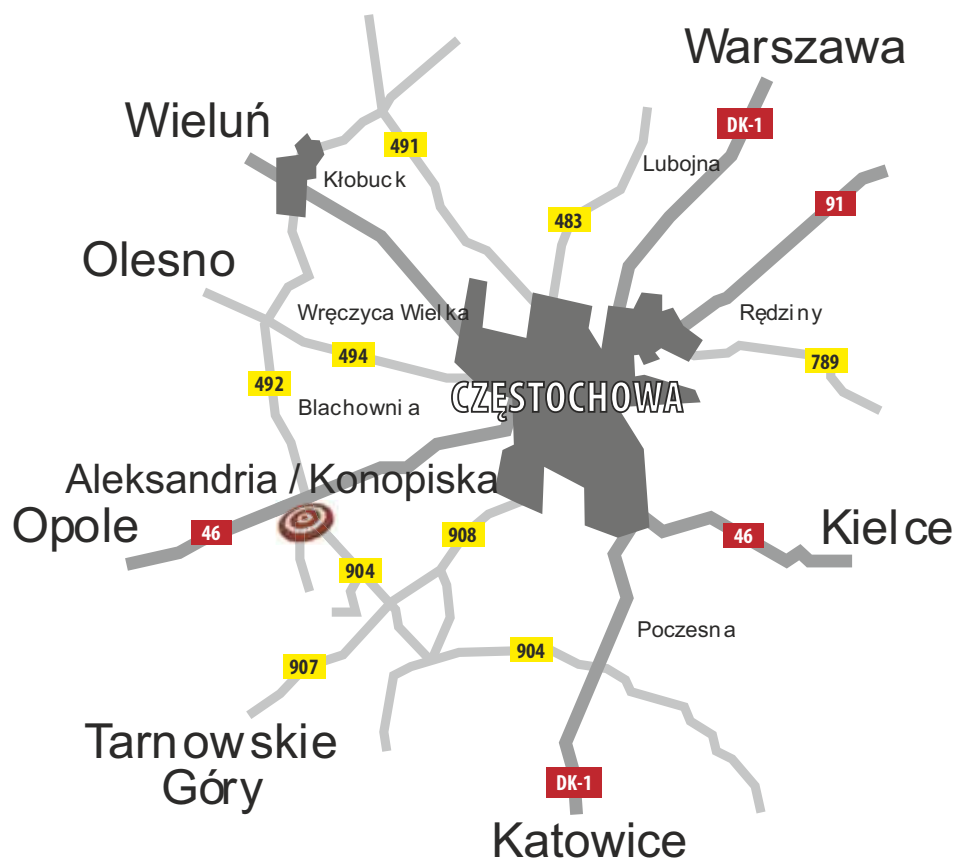

KOST-BET Sp. j.
K. Matyja. P. Matyja

Aleksandria, ul. Gościńska 1
42-274 Konopiska
tel./fax 34 328 30 29
tel. 34 328 30 25
kom. 663 444 102

sprzedaz@kostbet.pl

Godziny otwarcia:
Pn. - Pt.: 7.00 - 17.00
Sob.: 7.00 - 13.00

www.kostbet.pl